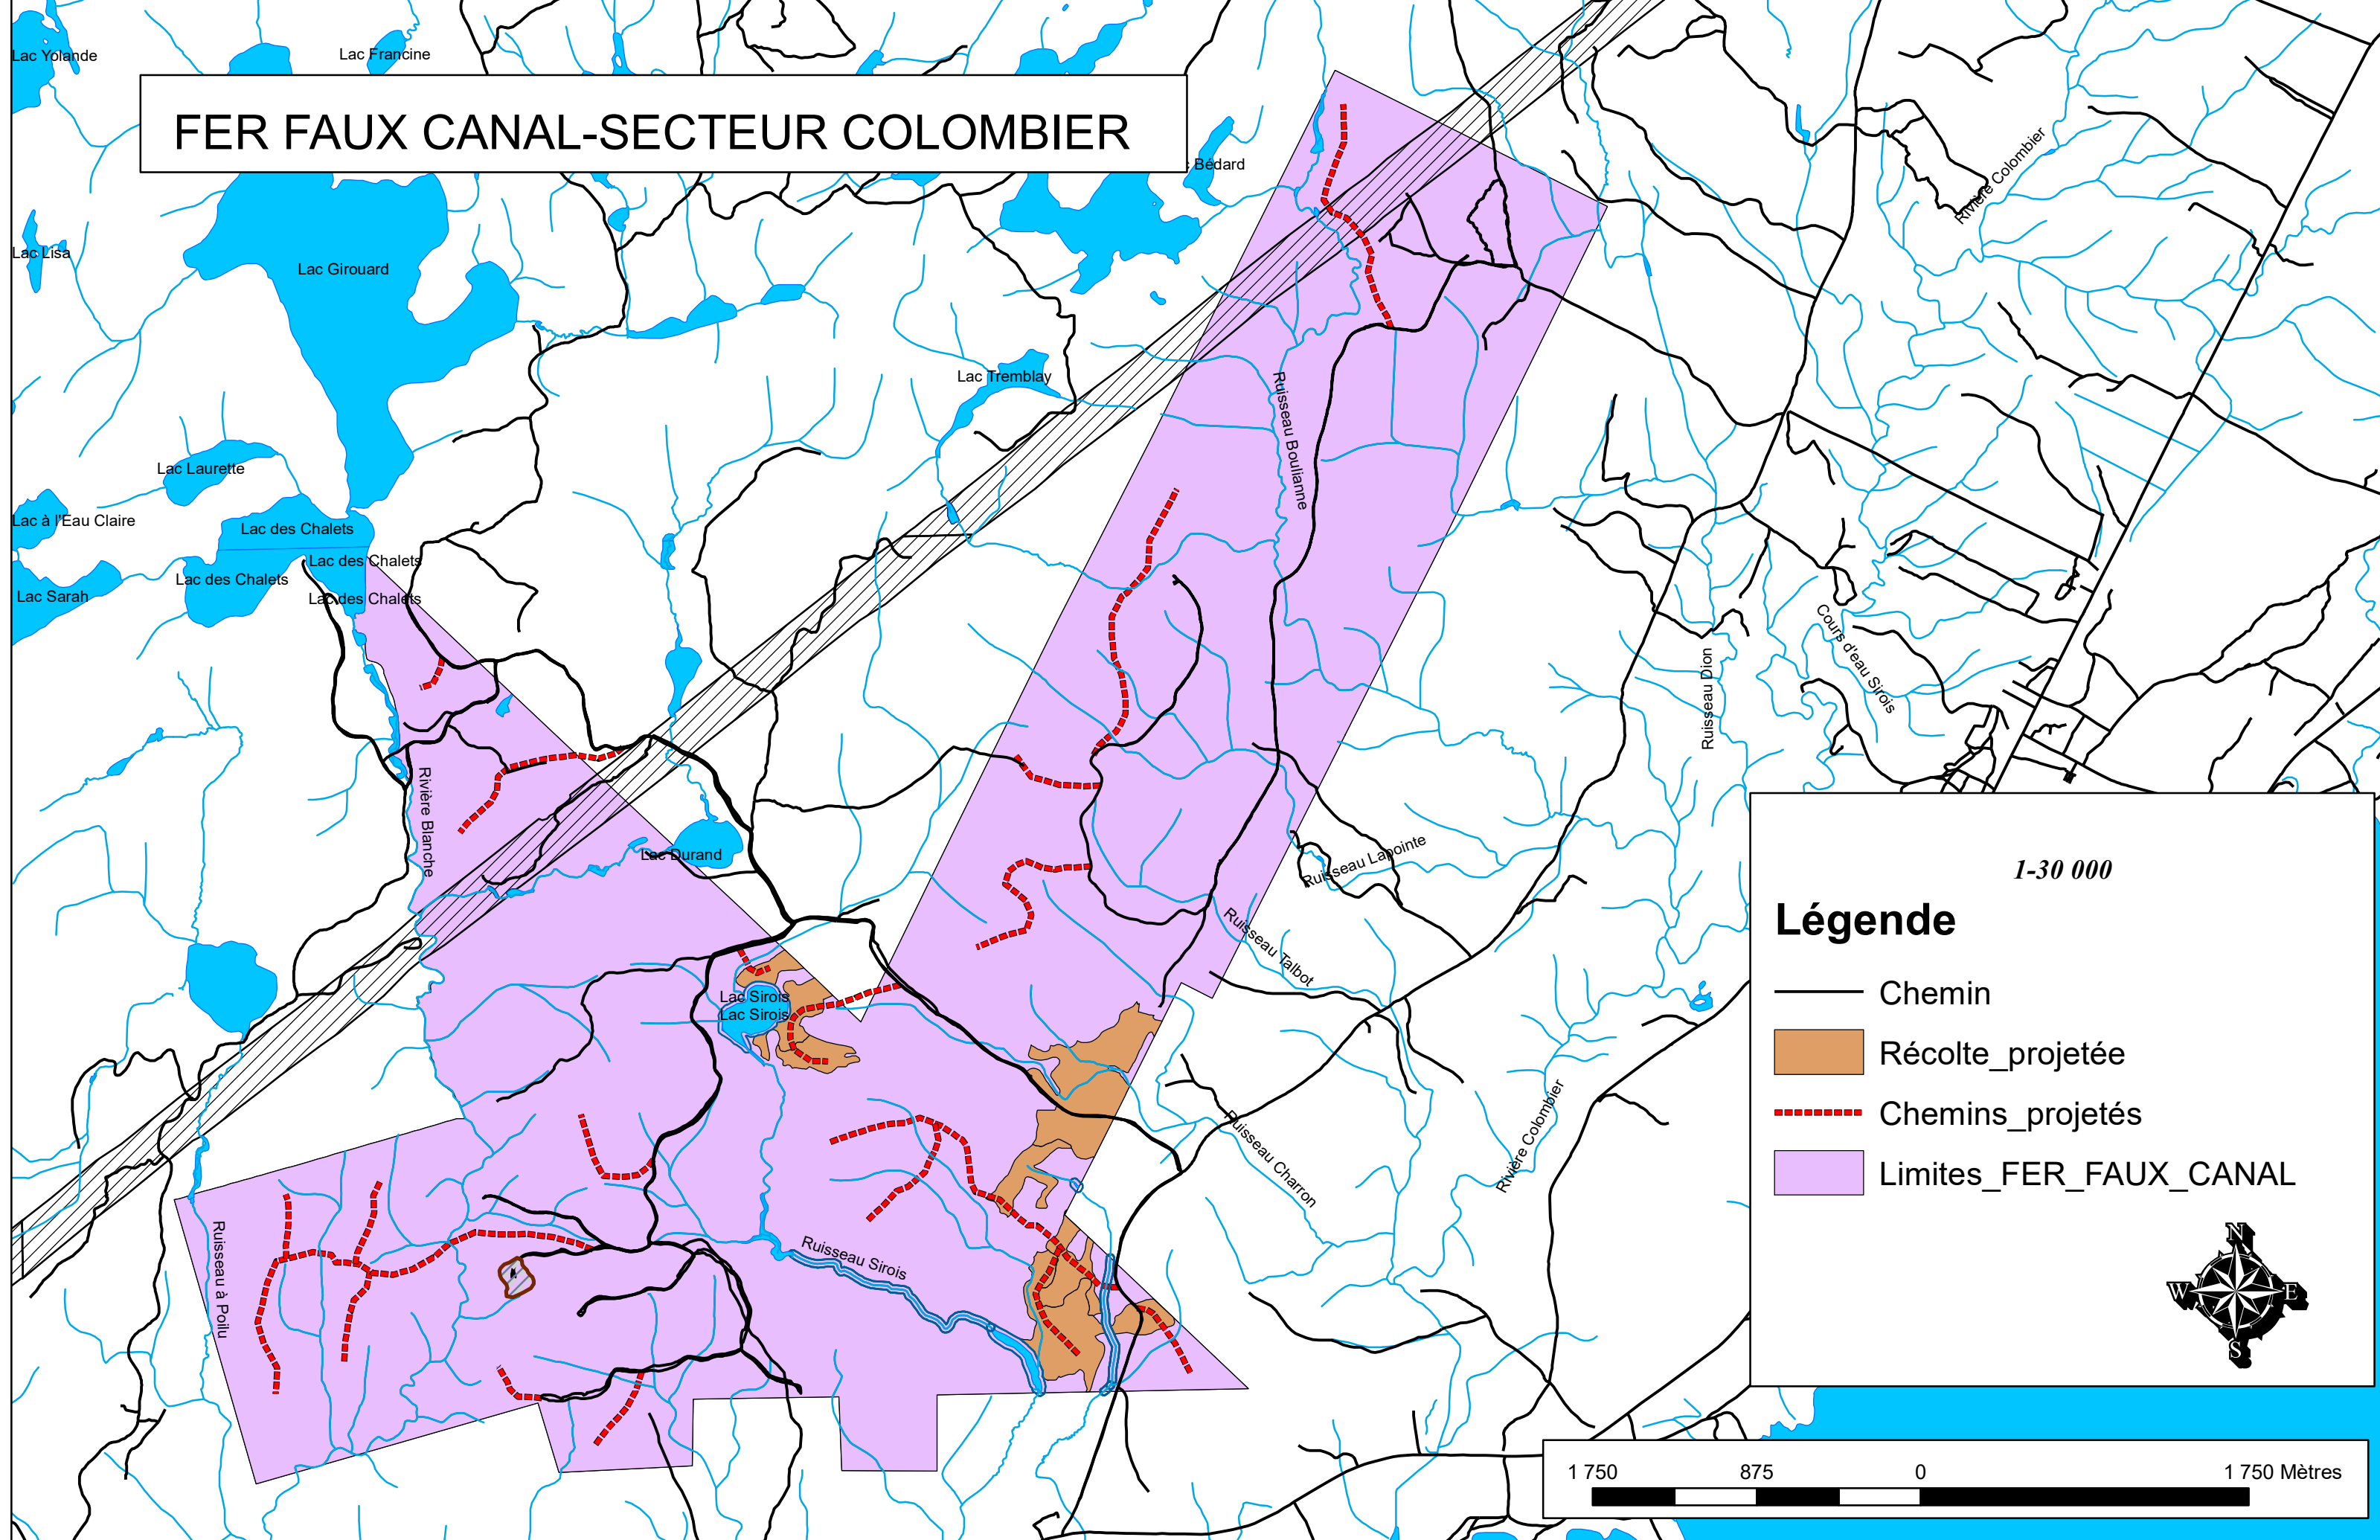

# FER FAUX CANAL-SECTEUR COLOMBIER

1-30 000

### Légende

- Chemin
- Récolte\_projetée
- - - Chemins\_projetés
- Limites\_FER\_FAUX\_CANAL

## Légende

- Chemin
- Récolte\_projetée
- - - Chemins\_projetés
- Limites\_FER\_FAUX\_CANAL