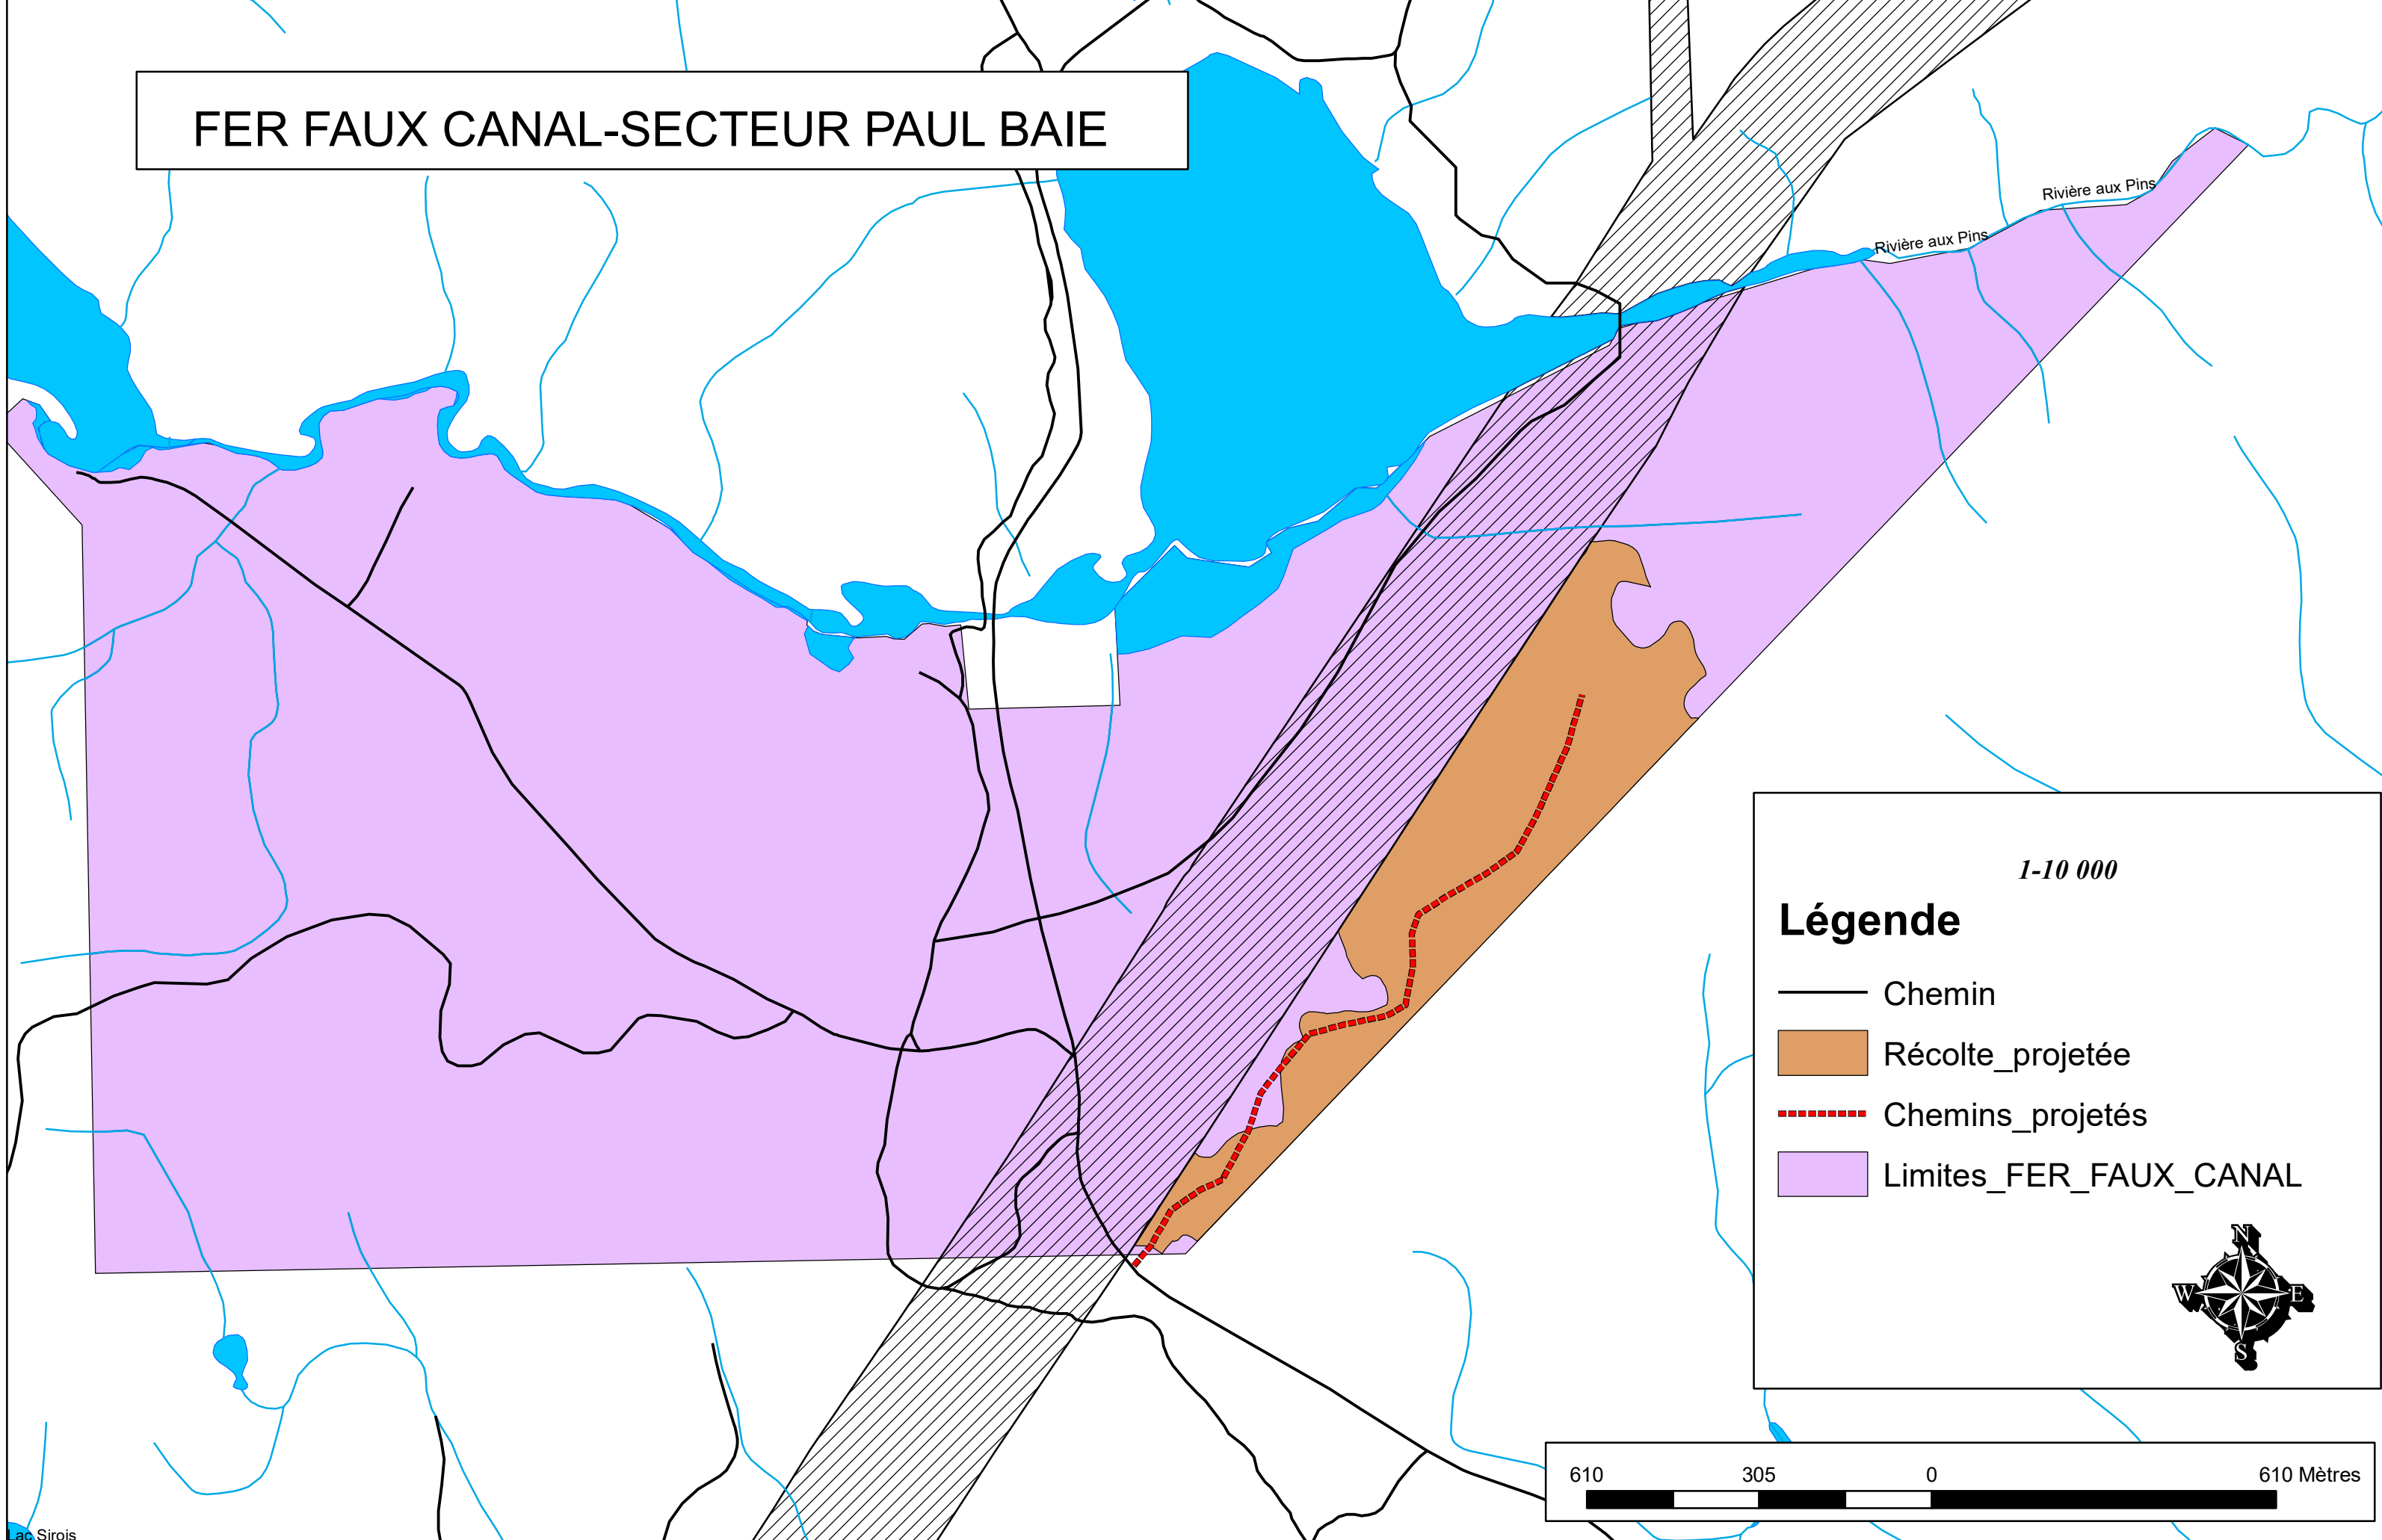

FER FAUX CANAL-SECTEUR PAUL BAIE

1-10 000

Légende

- Chemin
- Récolte_projetée
- - - Chemins_projetés
- Limites_FER_FAUX_CANAL