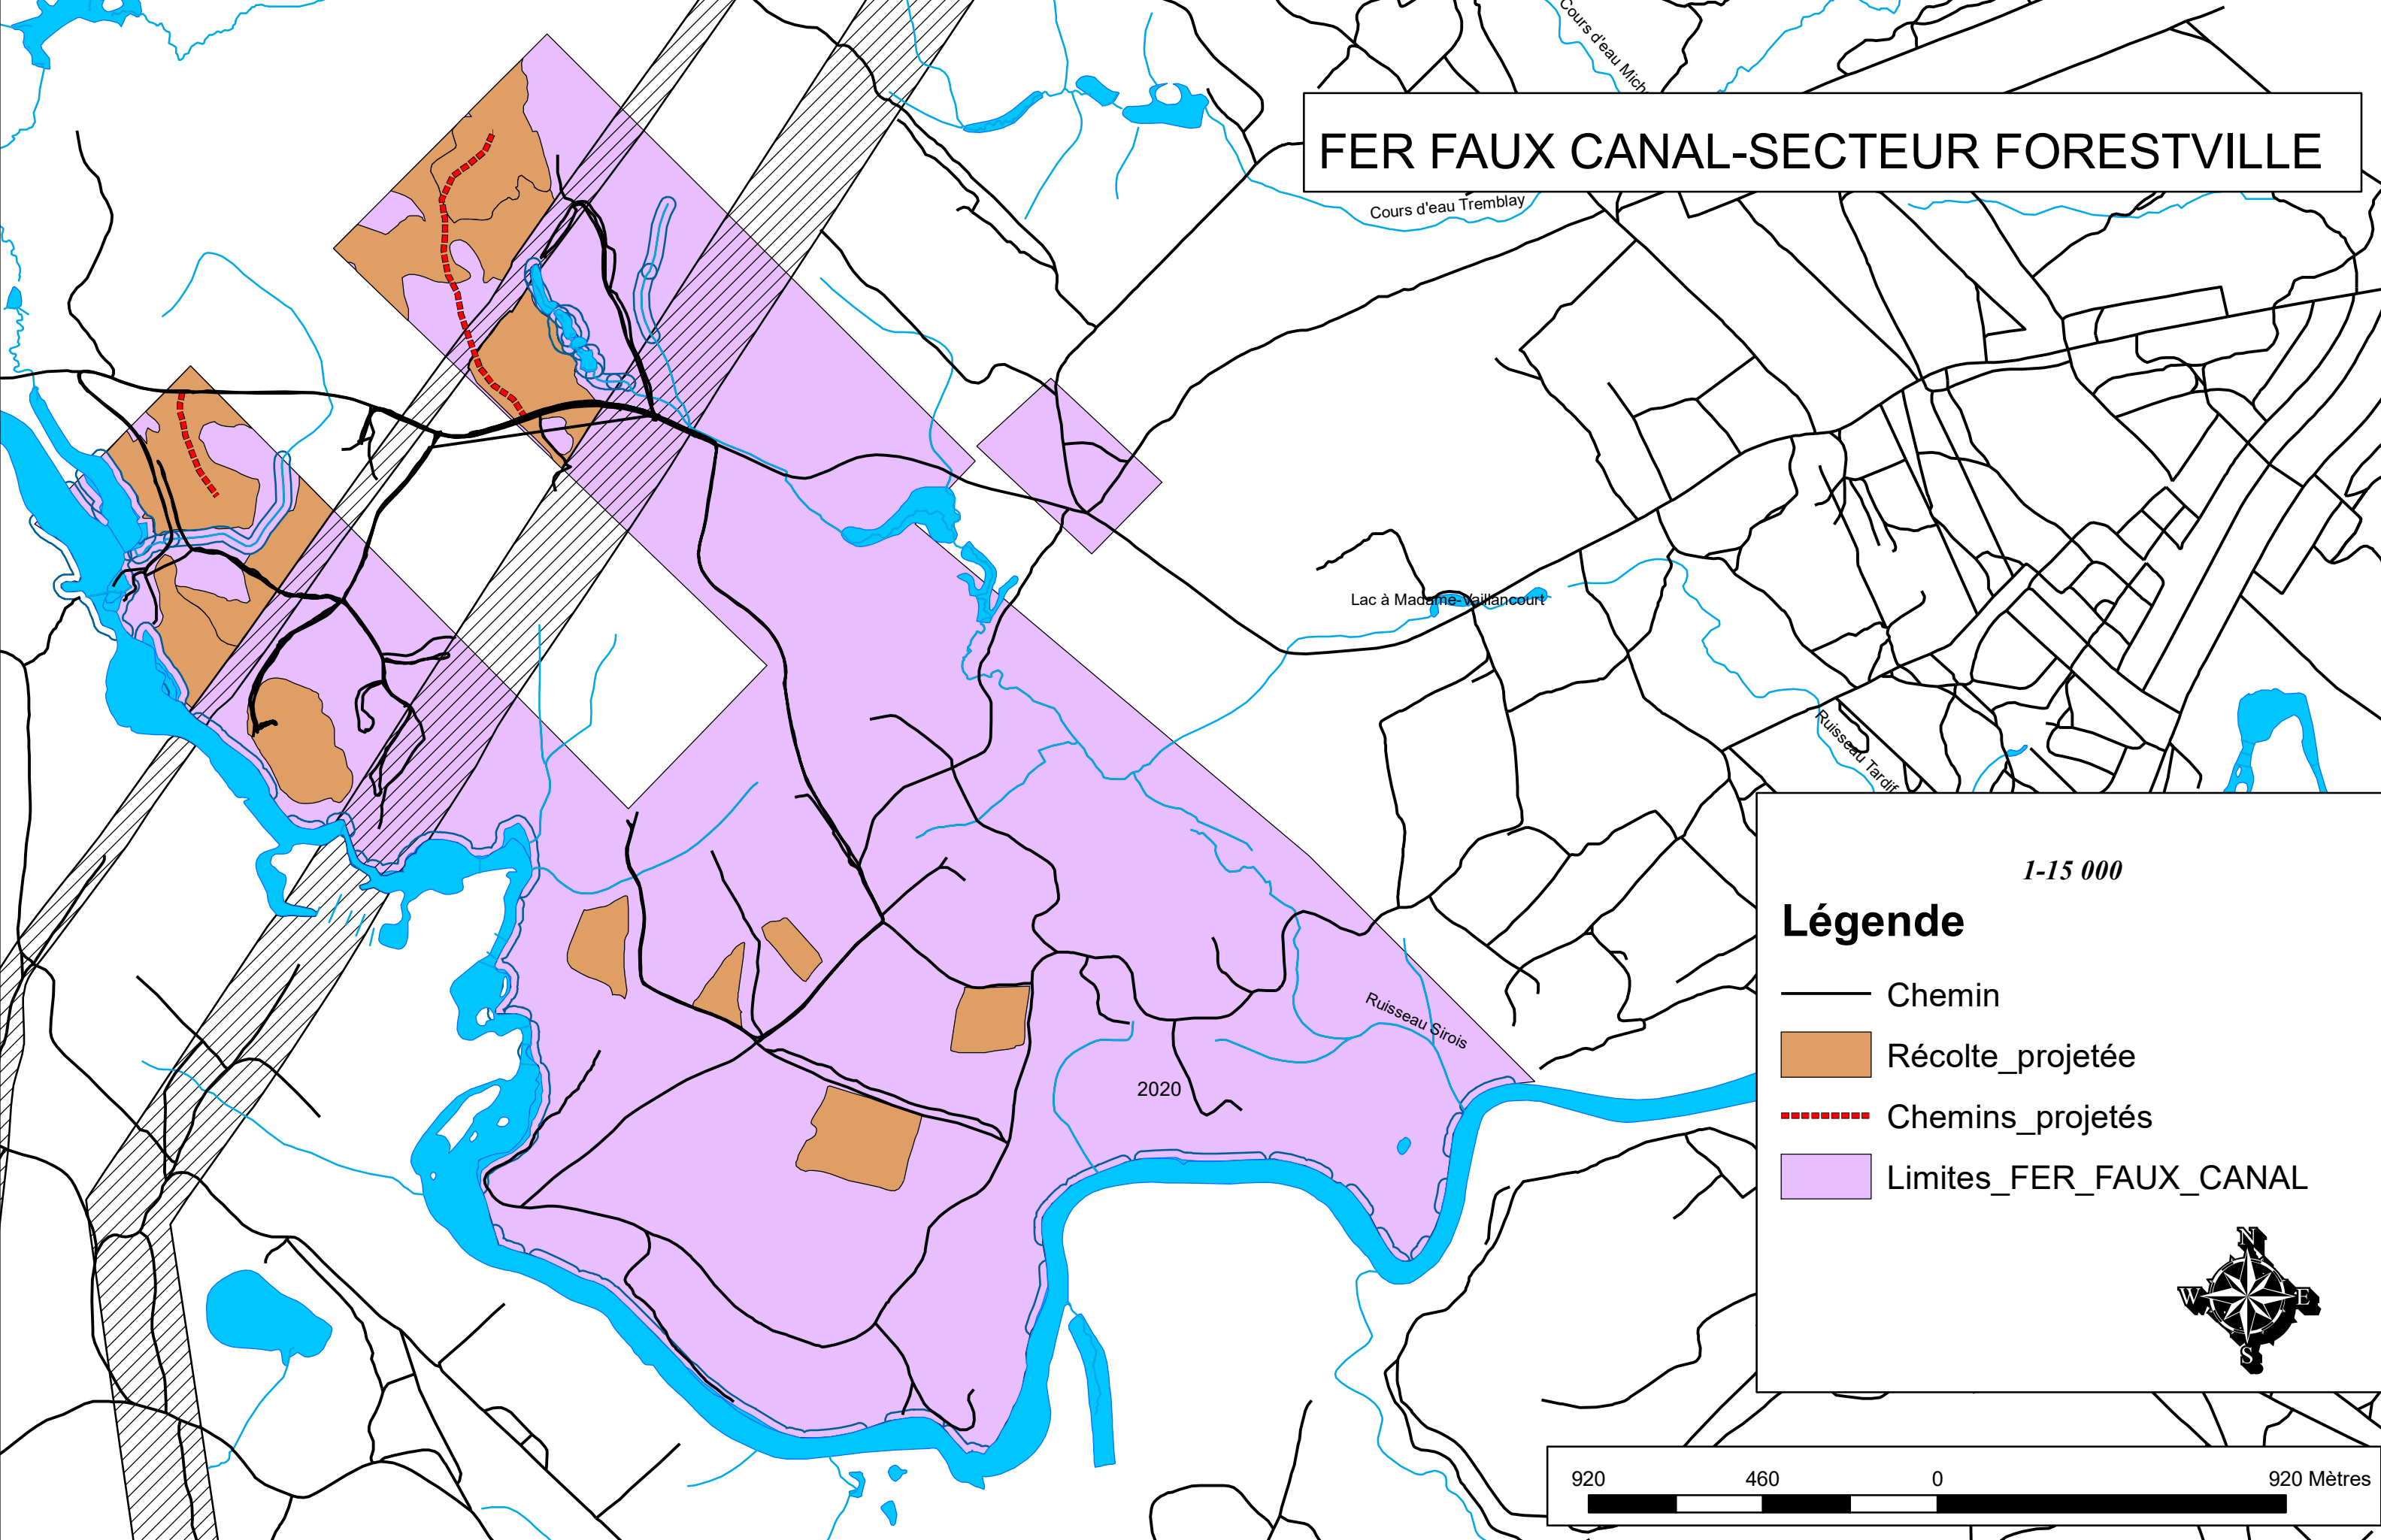

FER FAUX CANAL-SECTEUR FORESTVILLE

1-15 000

Légende

- Chemin
- Récolte_projetée
- - - Chemins_projetés
- Limites_FER_FAUX_CANAL